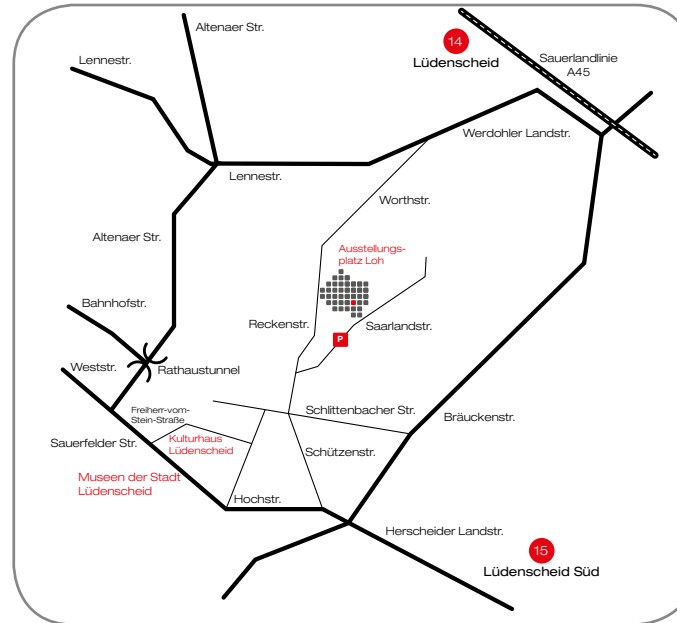

Messetalk
Museen der Stadt Lüdenscheid
Donnerstag, 22. September 2016, 18:30 Uhr
Sauerfelder Straße 14-20

Ich/Wir nehme(n) mit folgenden Personen teil:

Name
Name
Name
Name

Firmenanschrift/Stempel

Datum/Unterschrift

DER WEG ZU UNS

Ab 17:00 Uhr steht die Garage des Kulturhauses Lüdenscheid kostenfrei zur Verfügung. Bitte zeigen Sie zur Einfahrt diese Einladung vor.

Der Messetalk ist eine Kooperation von:

MESSE TALK 2016

19:15 Uhr

Vortrag: „Vom Wickel zur Klemme - Ein Teil Lüdenscheider Wirtschaftsgeschichte“

Anschließend Diskussion und Imbiss

Wirtschaftsjunioren Lüdenscheid e.V.
Wirtschaftskreis Lüdenscheid
Staberger Str. 5
58511 Lüdenscheid