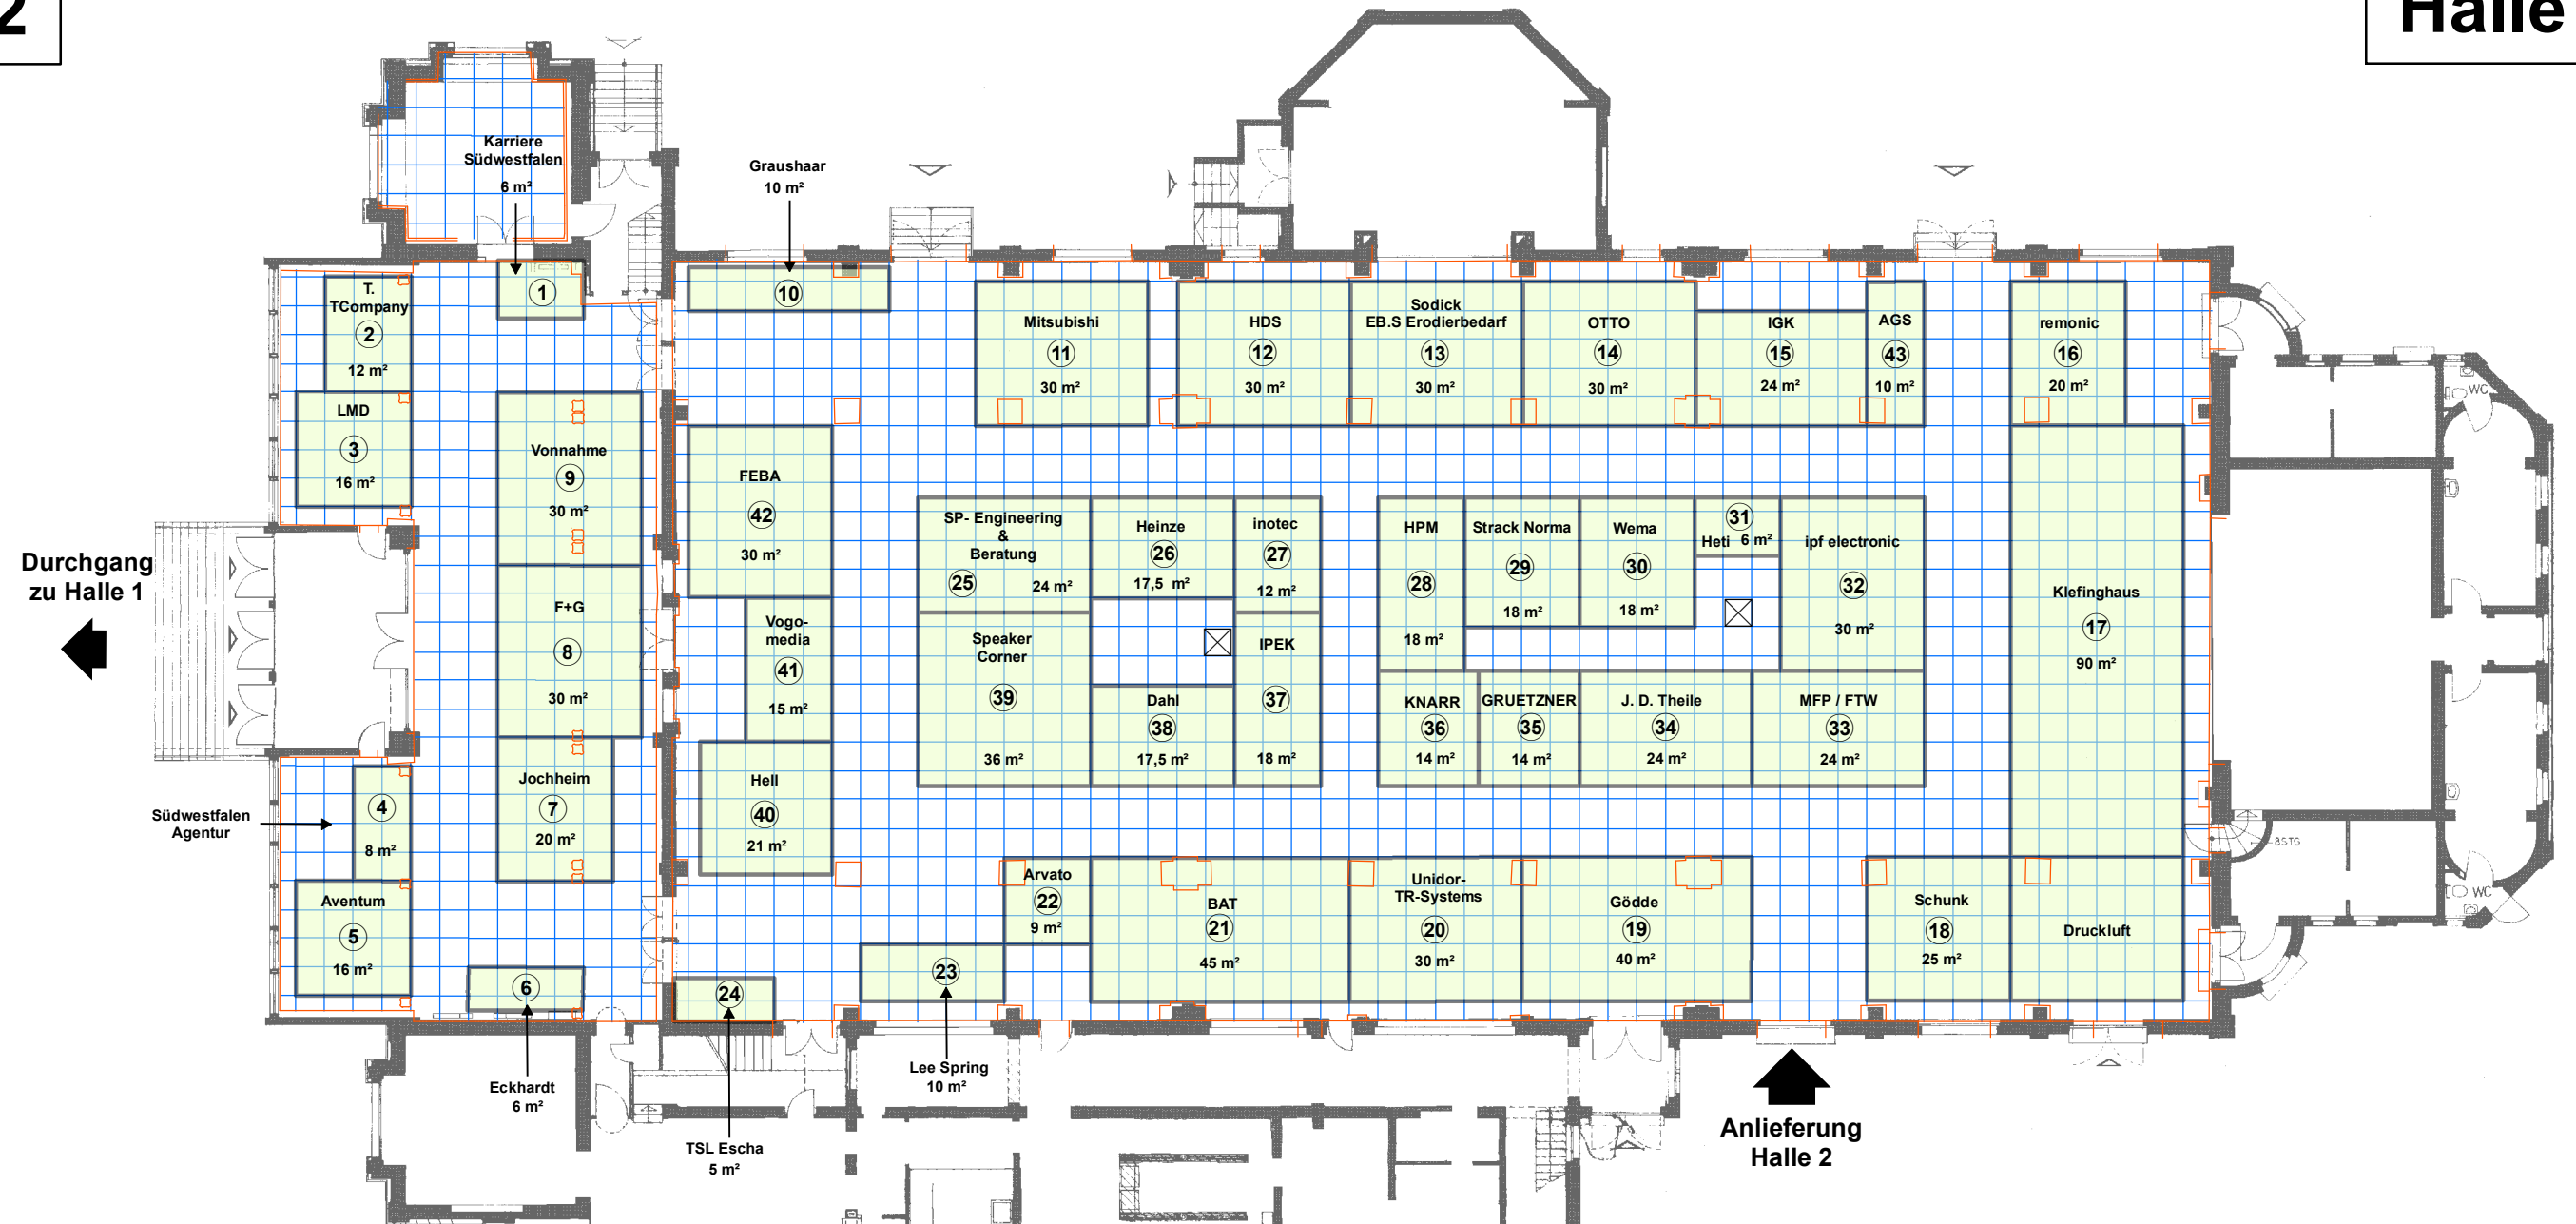

# Südwestfälische Technologie-Ausstellung Lüdenscheid 2018

Halle 2

Halle 2

## Legende

- Pfeiler
- 1 Standnummer
- Standfläche 1m<sup>2</sup>
- X
 E-Verteiler 1m<sup>2</sup>
- Begrenzung der nutzbaren Fläche

Maßstab 1:250

4 mm in der Karte entsprechen 1 m in der Örtlichkeit