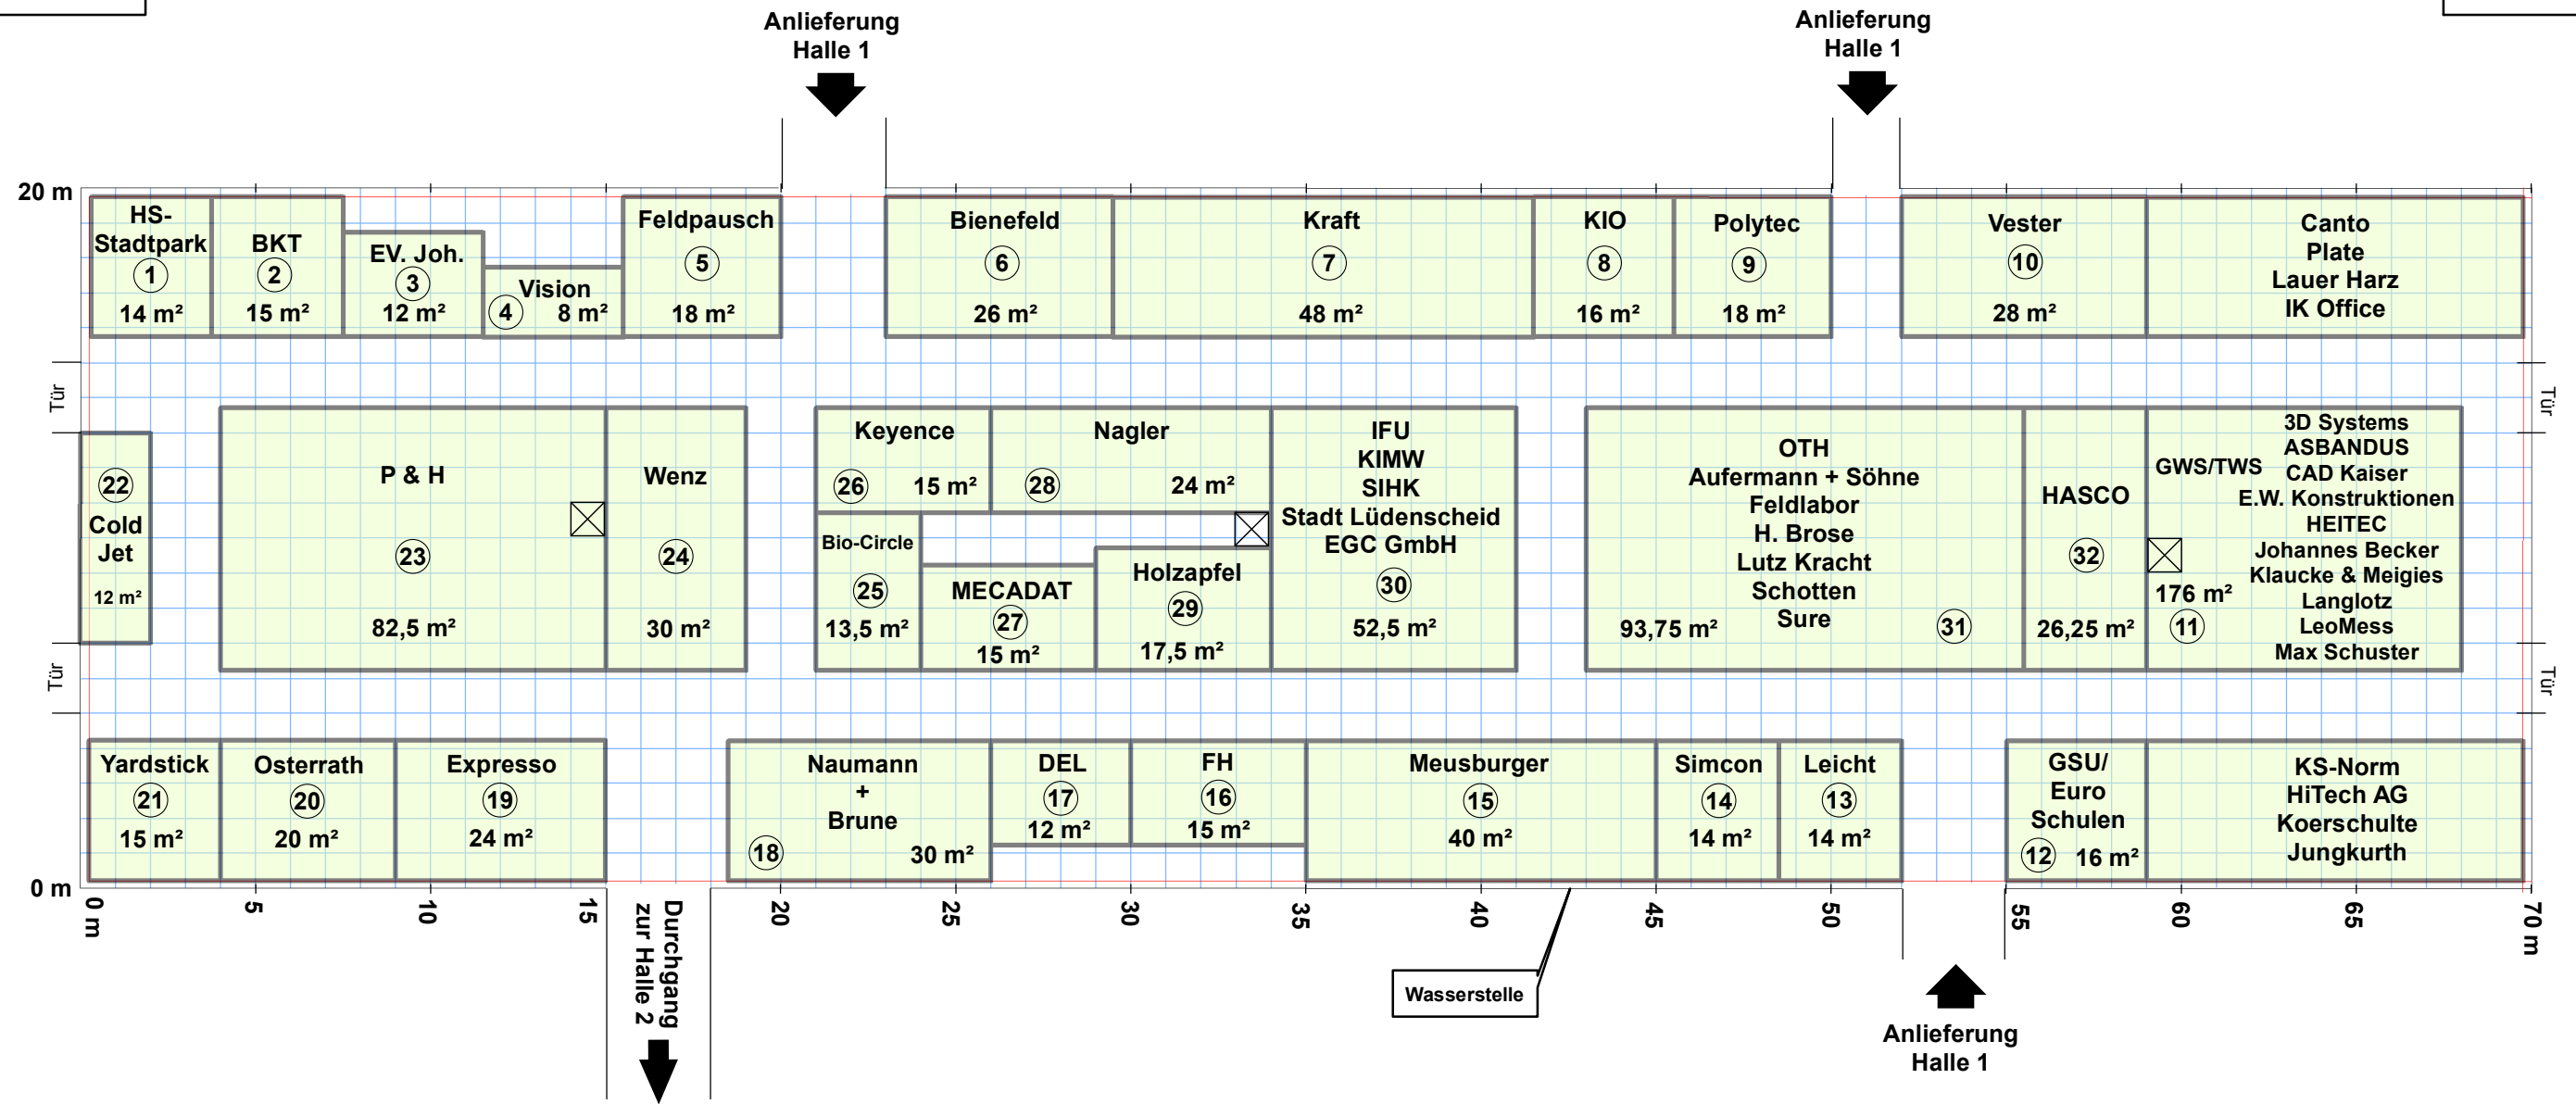

# Südwestfälische Technologie-Ausstellung Lüdenscheid 2018

Halle 1

Halle 1

## Legende

- ① Standnummer
- Standfläche 1m²
- ⊗ E-Verteiler 1m²
- Begrenzung der nutzbaren Fläche

Maßstab 1:200

5 mm in der Karte entsprechen 1 m in der Örtlichkeit

# Südwestfälische Technologie-Ausstellung Lüdenscheid 2018

Halle 2

Halle 2

## Legende

- Pfeiler
- 1 Standnummer
- Standfläche 1m<sup>2</sup>
- X
 E-Verteiler 1m<sup>2</sup>
- Begrenzung der nutzbaren Fläche

Maßstab 1:250

4 mm in der Karte entsprechen 1 m in der Örtlichkeit