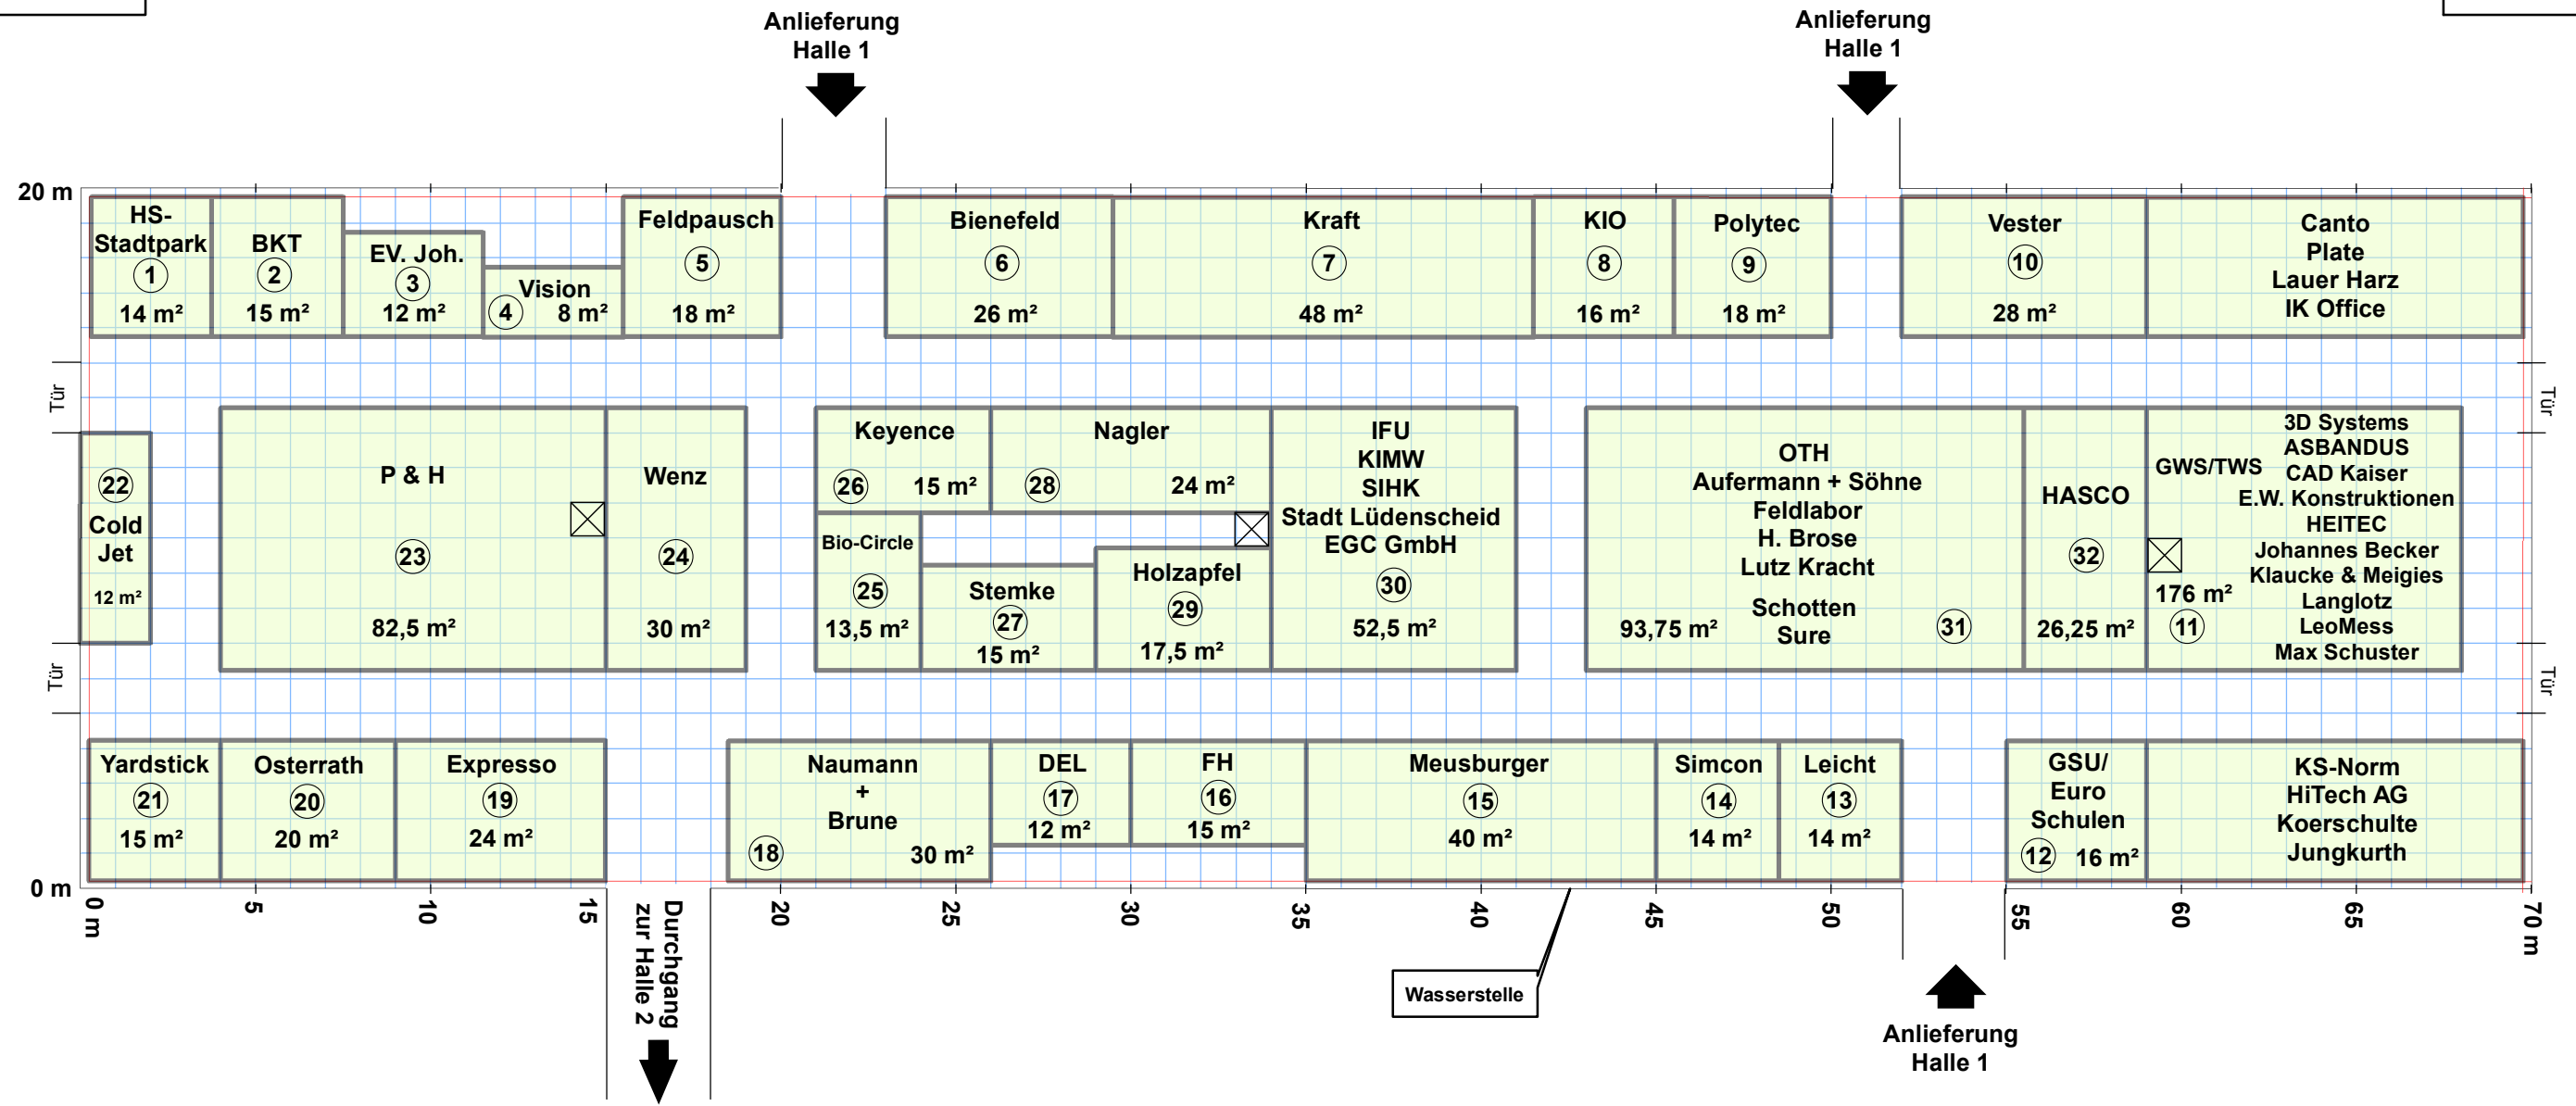

## Legende

- Pfeiler
- 1 Standnummer
- Standfläche 1m<sup>2</sup>
- X E-Verteiler 1m<sup>2</sup>
- Begrenzung der nutzbaren Fläche

Maßstab 1:250

4 mm in der Karte entsprechen 1 m in der Örtlichkeit

swtal@luedenscheid.de / www.swtal.de

Kartengrundlage und Vermessung:  
STADT LÜDENSCHIED  
Fachdienst 61 "Stadtplanung und Geoinformation"

Adresse : Schützenhalle Lüdenscheid  
Reckenstr. 6  
58511 Lüdenscheid

# Südwestfälische Technologie-Ausstellung Lüdenscheid 2018

Halle 1

Halle 1

## Legende

- ① Standnummer
- Standfläche 1m²
- ⊗ E-Verteiler 1m²
- Begrenzung der nutzbaren Fläche

Maßstab 1:200

5 mm in der Karte entsprechen 1 m in der Örtlichkeit