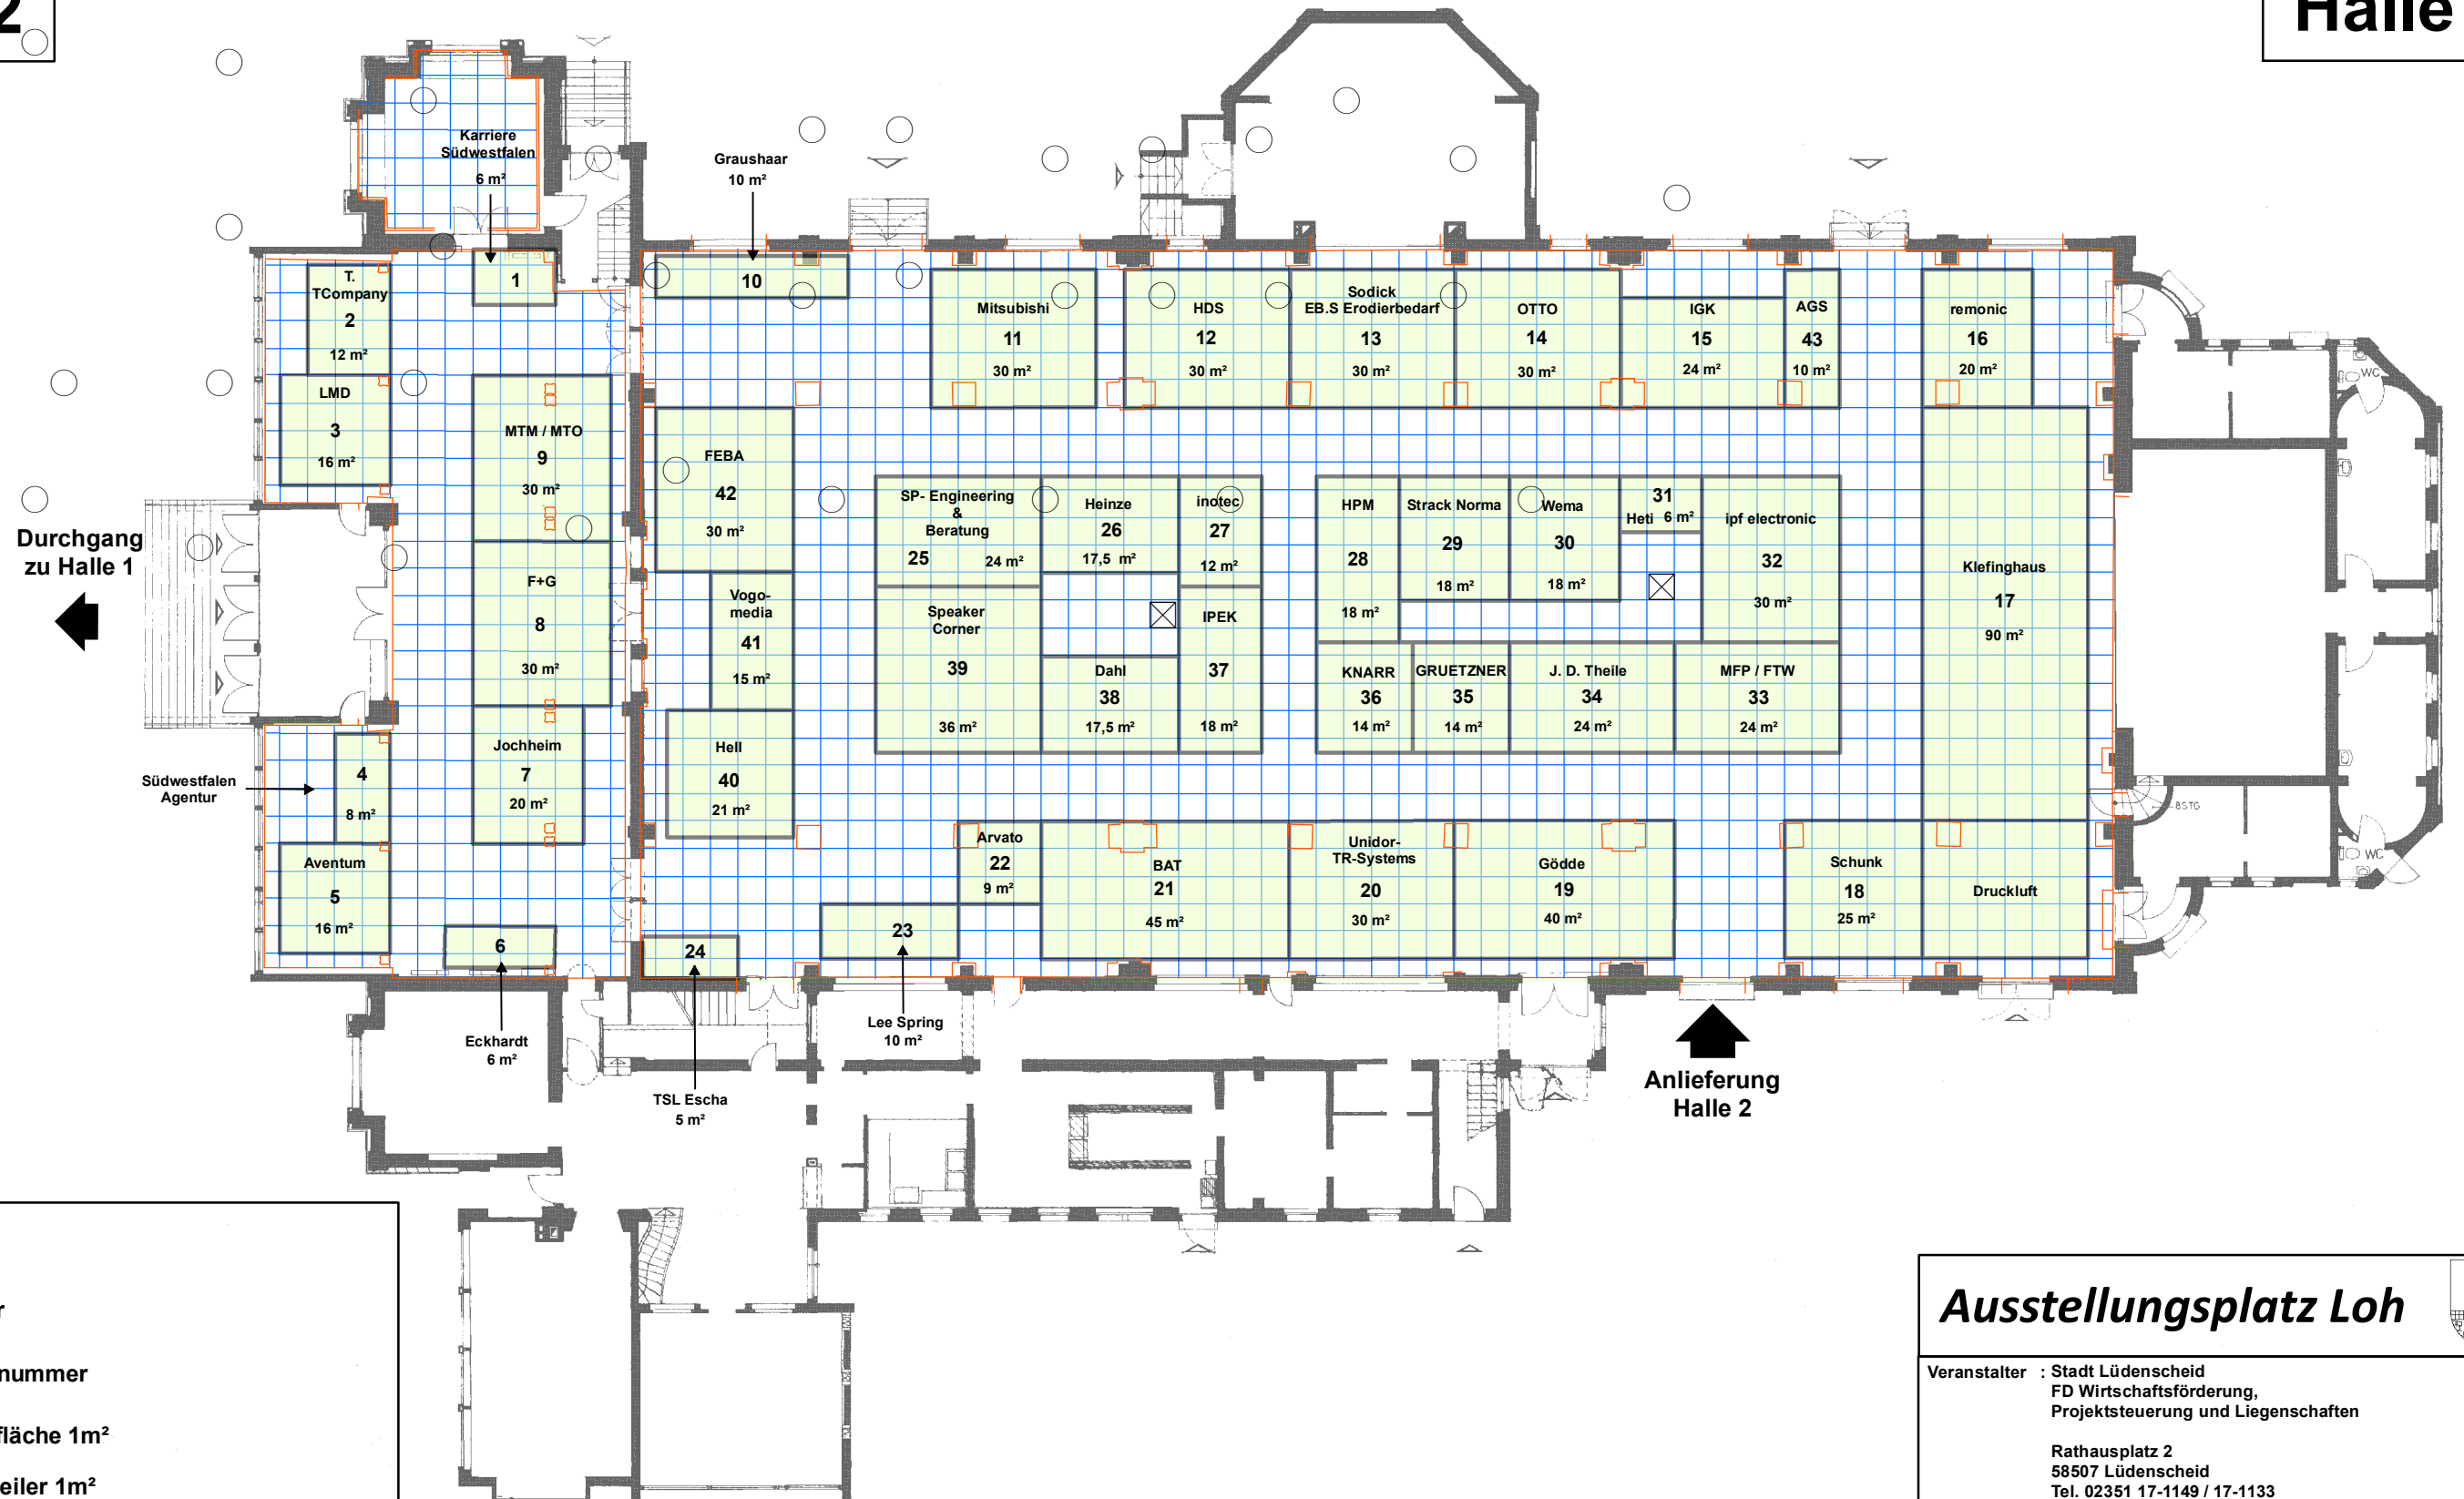

# Südwestfälische Technologie-Ausstellung Lüdenscheid 2018

Halle 2

Halle 2

## Legende

- Pfeiler
- 1 Standnummer
- Standfläche 1m<sup>2</sup>
- X E-Verteiler 1m<sup>2</sup>
- Begrenzung der nutzbaren Fläche

Maßstab 1:250

4 mm in der Karte entsprechen 1 m in der Örtlichkeit

## Legende

- ① Standnummer
- Standfläche 1m²
- ⊗ E-Verteiler 1m²
- Begrenzung der nutzbaren Fläche

Maßstab 1:200

5 mm in der Karte entsprechen 1 m in der Örtlichkeit