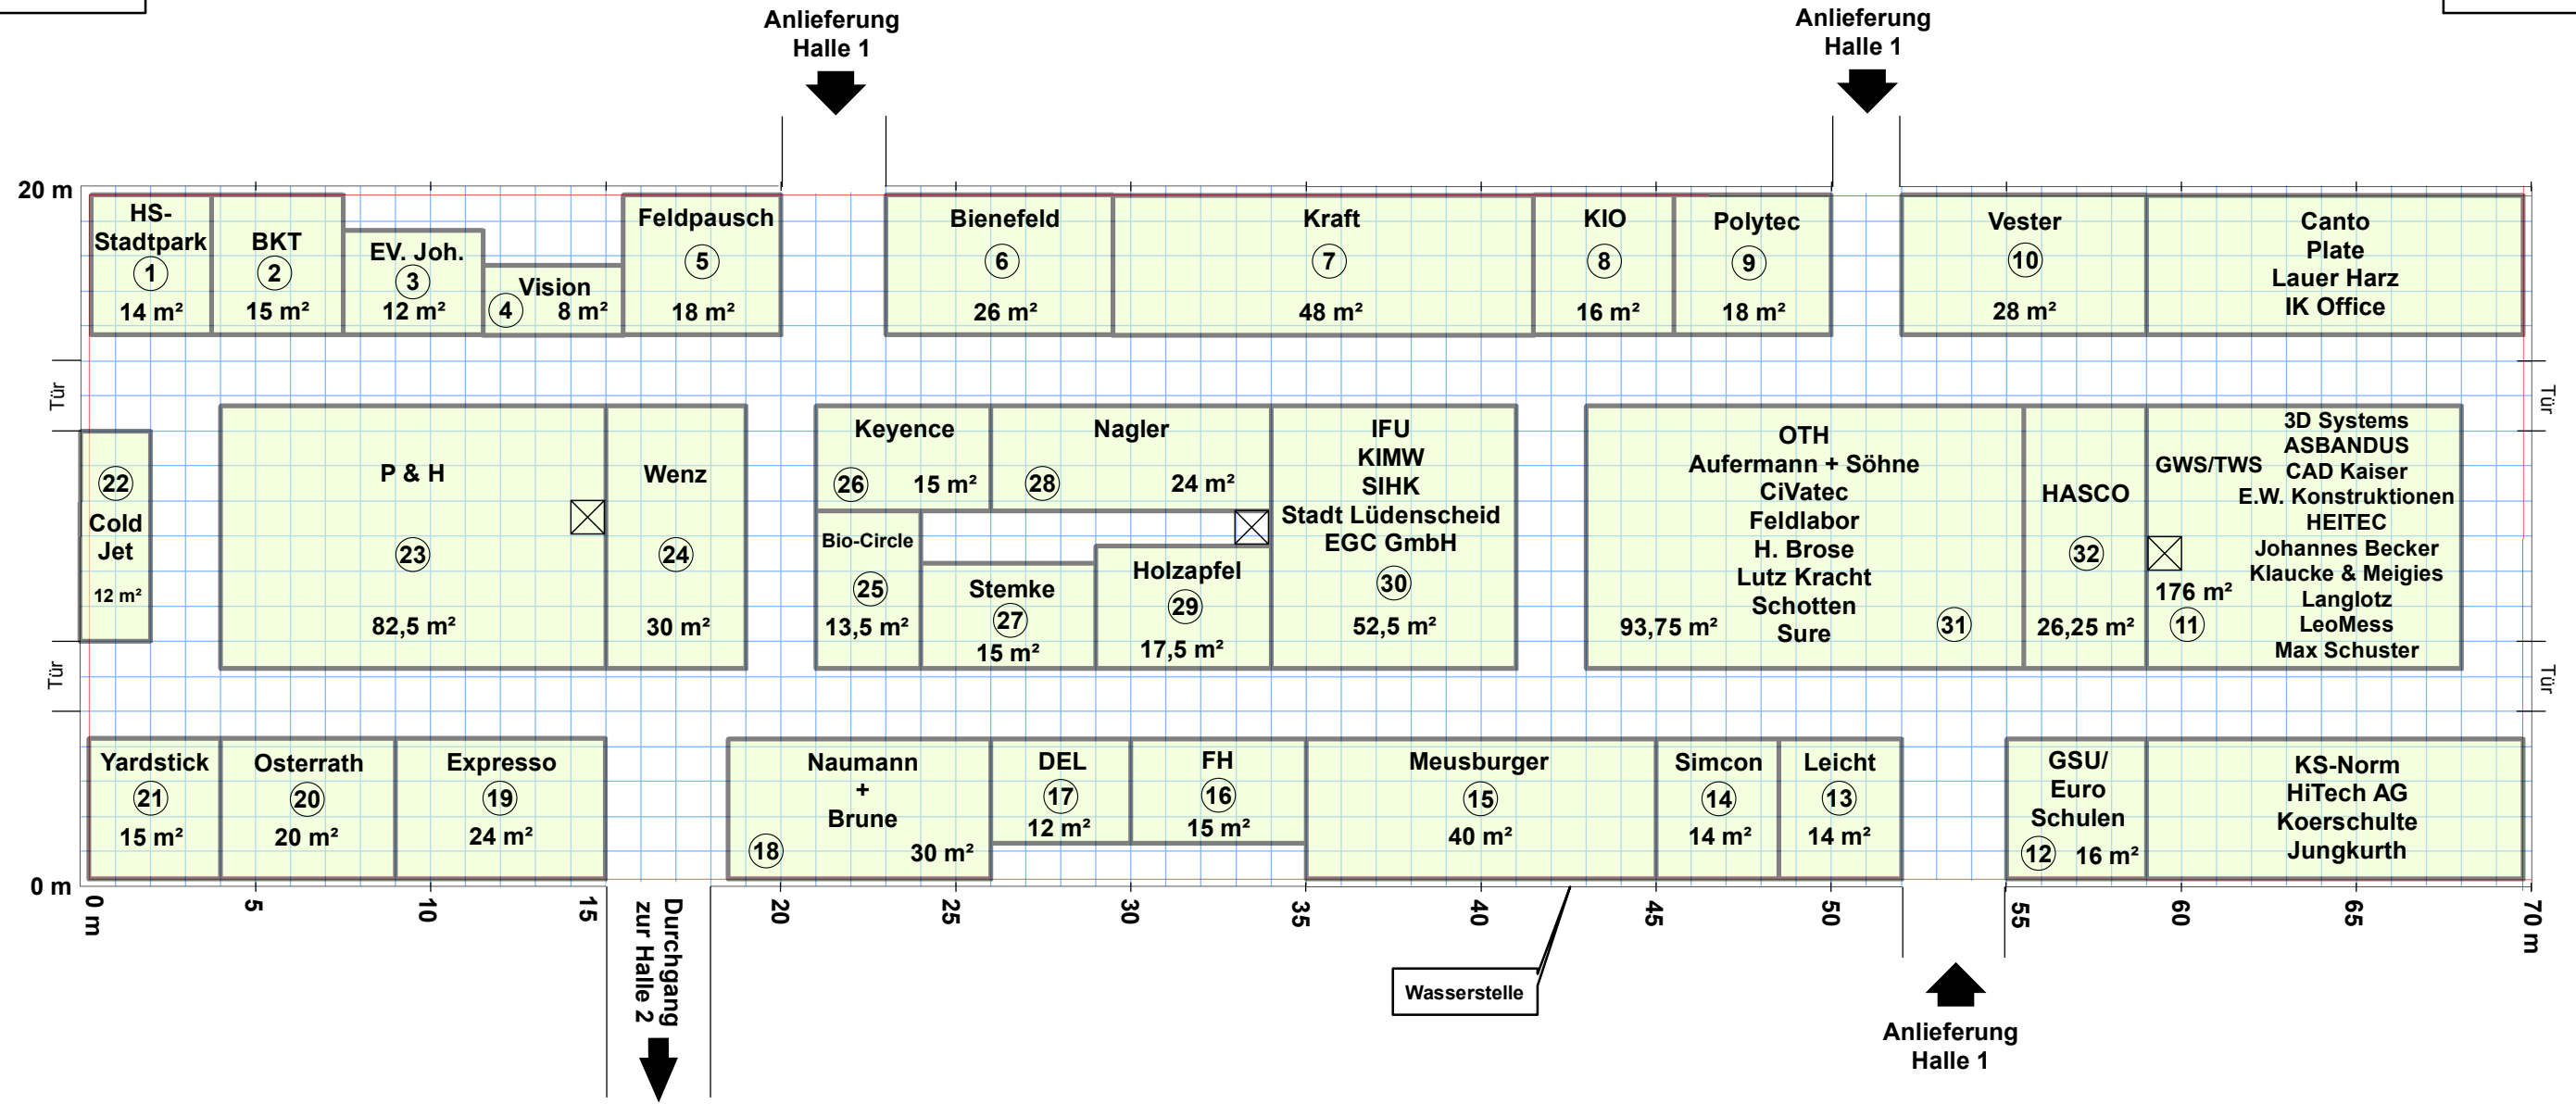

## Legende

- Pfeiler
- 1 Standnummer
- Standfläche 1m<sup>2</sup>
- X
 E-Verteiler 1m<sup>2</sup>
- Begrenzung der nutzbaren Fläche

Maßstab 1:250

4 mm in der Karte entsprechen 1 m in der Örtlichkeit

swtal@luedenscheid.de / www.swtal.de

Kartengrundlage und Vermessung:  
STADT LÜDENSCHIED  
Fachdienst 61 "Stadtplanung und Geoinformation"

Adresse : Schützenhalle Lüdenscheid  
Reckenstr. 6  
58511 Lüdenscheid

# Südwestfälische Technologie-Ausstellung Lüdenscheid 2018

Halle 1

Halle 1

## Legende

- ① Standnummer
- Standfläche 1m²
- ⊗ E-Verteiler 1m²
- Begrenzung der nutzbaren Fläche

Maßstab 1:200

5 mm in der Karte entsprechen 1 m in der Örtlichkeit