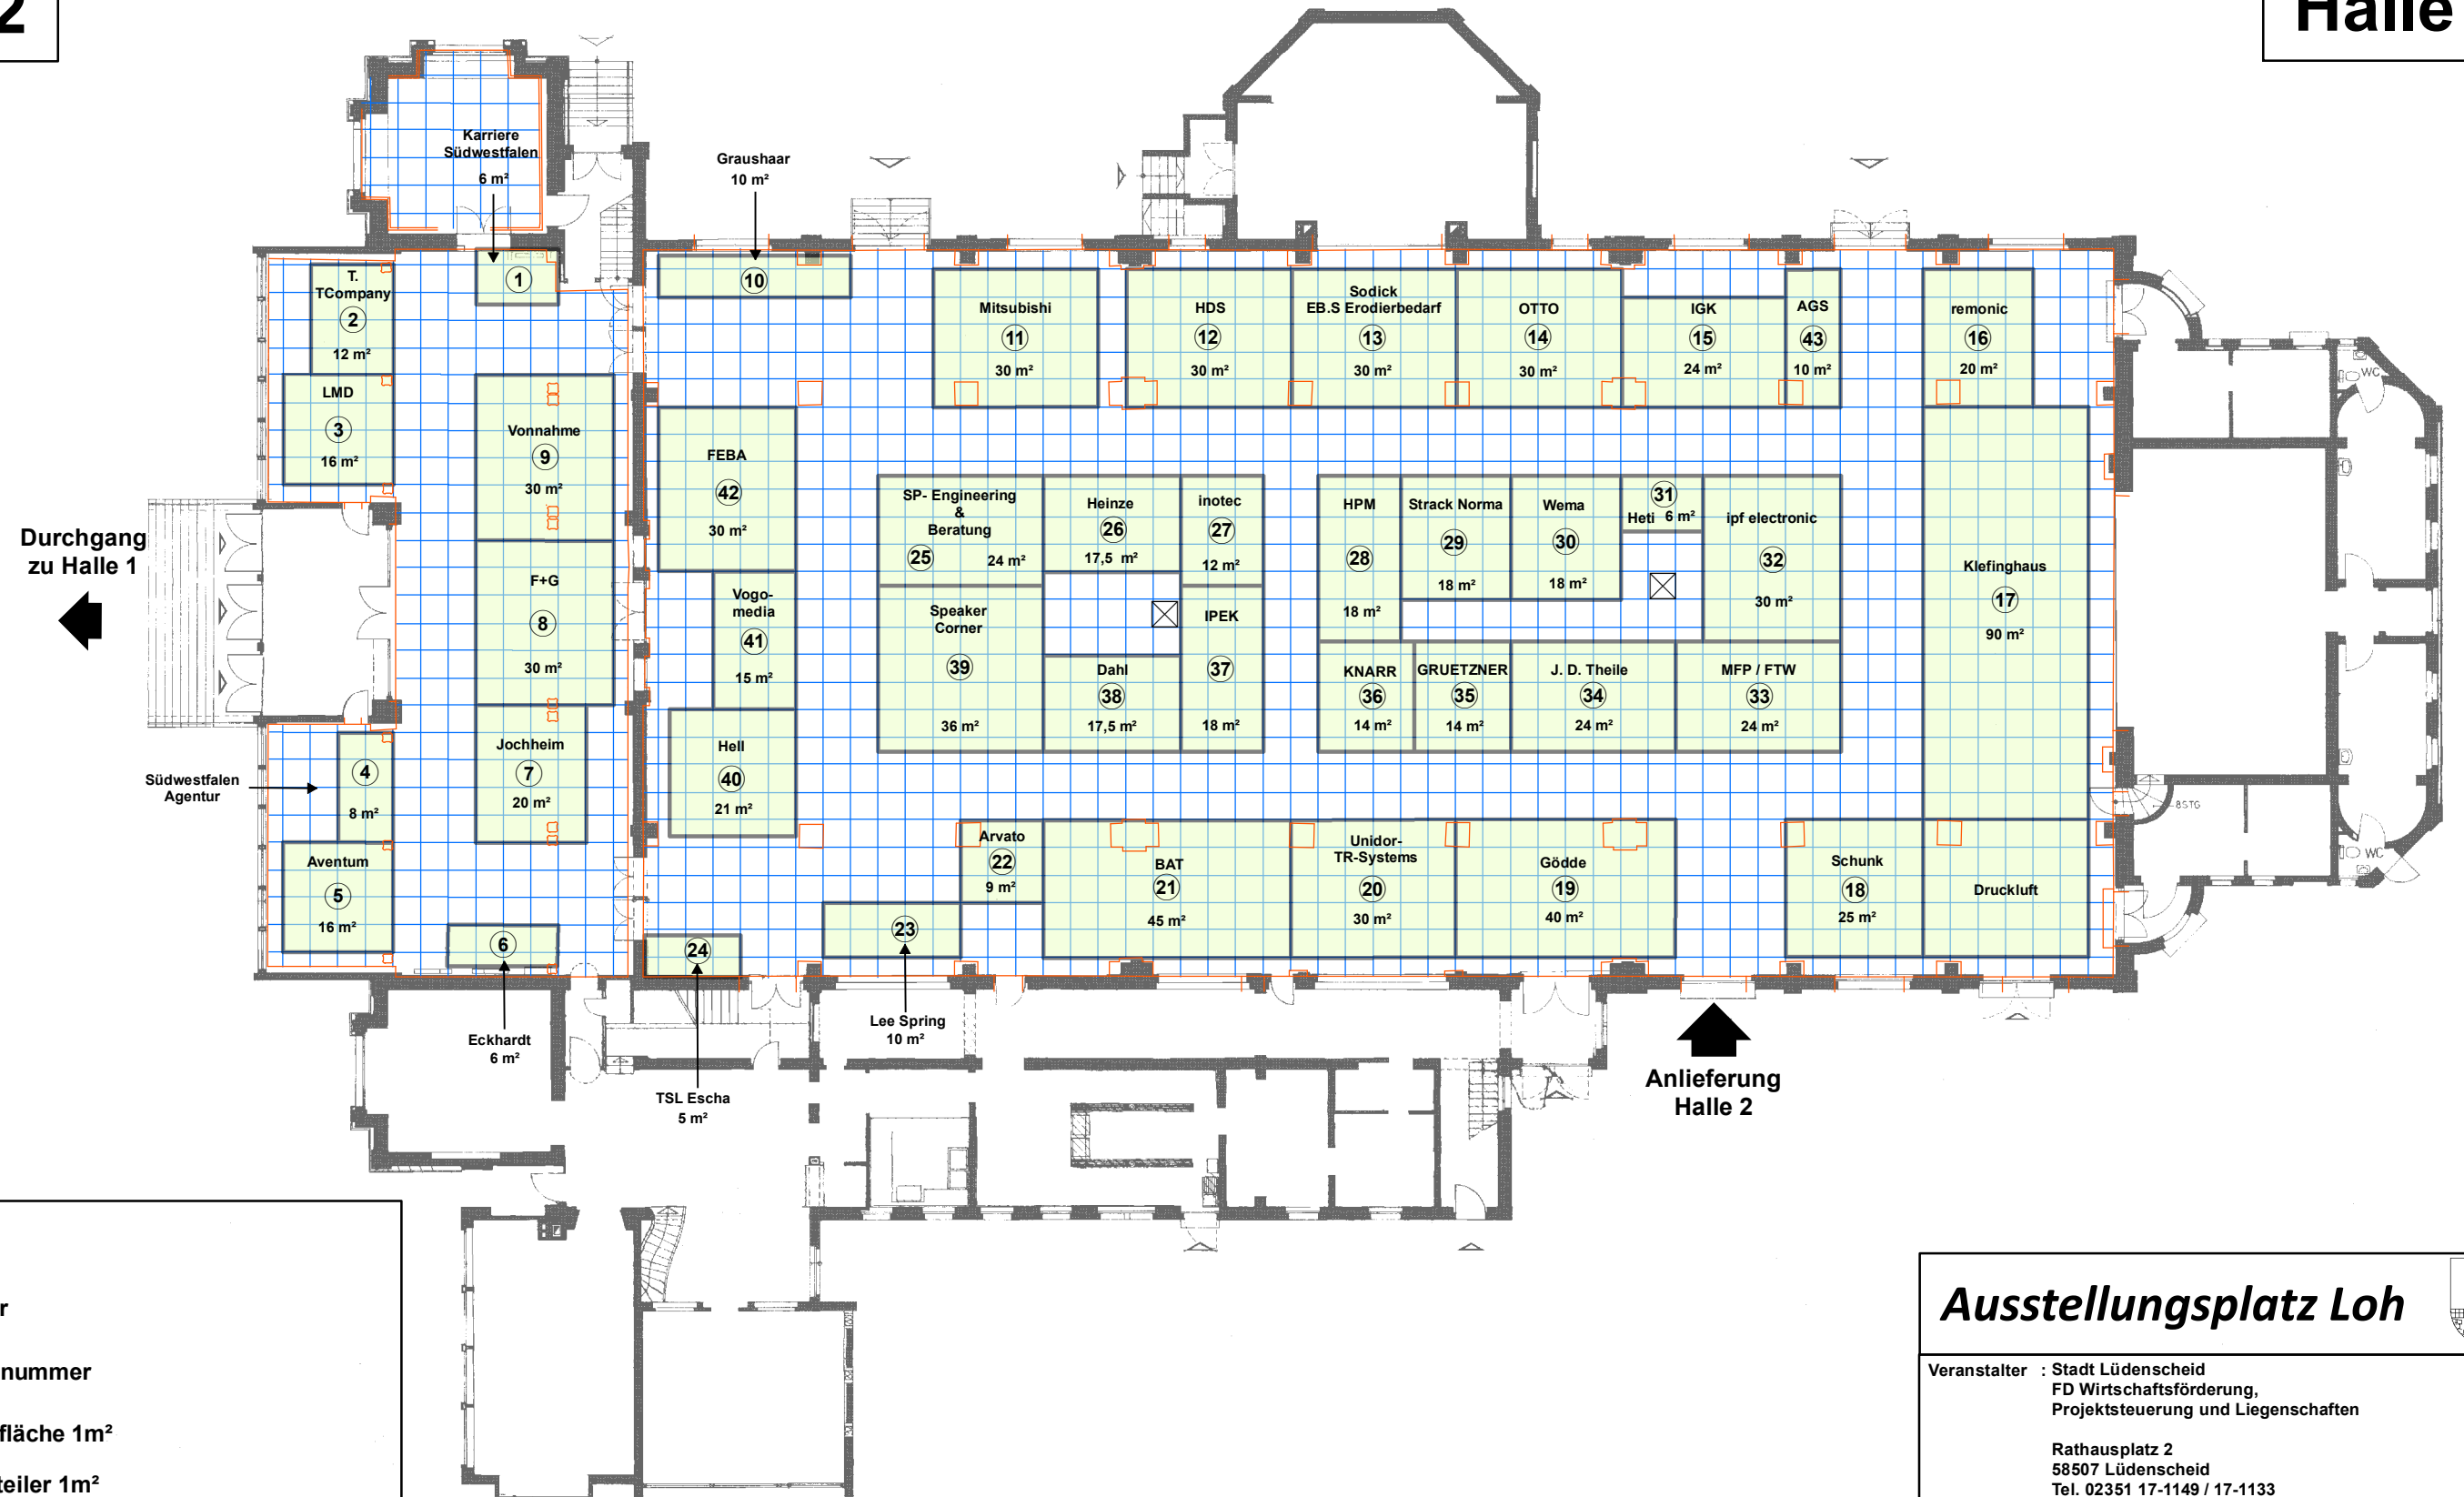

# Südwestfälische Technologie-Ausstellung Lüdenscheid 2018

Halle 2

Halle 2

## Legende

- Pfeiler
- 1 Standnummer
- Standfläche 1m<sup>2</sup>
- X
 E-Verteiler 1m<sup>2</sup>
- Begrenzung der nutzbaren Fläche

Maßstab 1:250

4 mm in der Karte entsprechen 1 m in der Örtlichkeit

## Legende

- ① Standnummer
- Standfläche 1m²
- ⊗ E-Verteiler 1m²
- Begrenzung der nutzbaren Fläche

Maßstab 1:200

5 mm in der Karte entsprechen 1 m in der Örtlichkeit